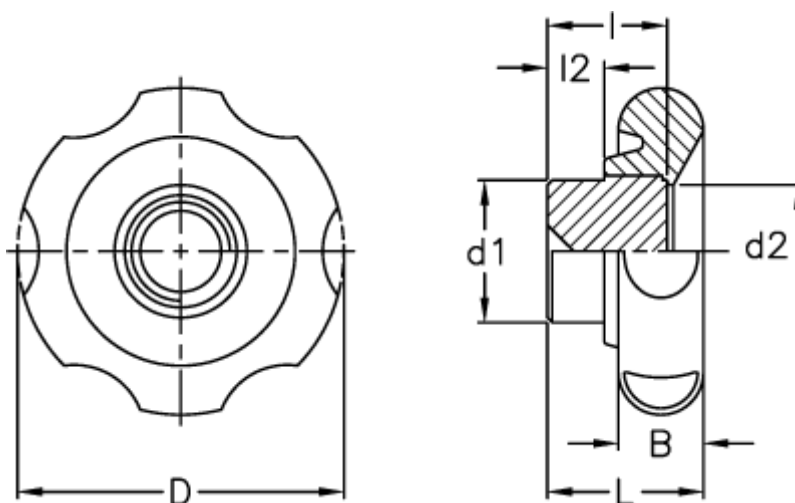

Varenummer: 2302174311
Beskrivelse: E+G Stjernegreb
VL.640/70 FP-A

Mål

B = 18
D = 70
d1 = 30
d2 = 29
l = 25
L = 33
l2 = 12